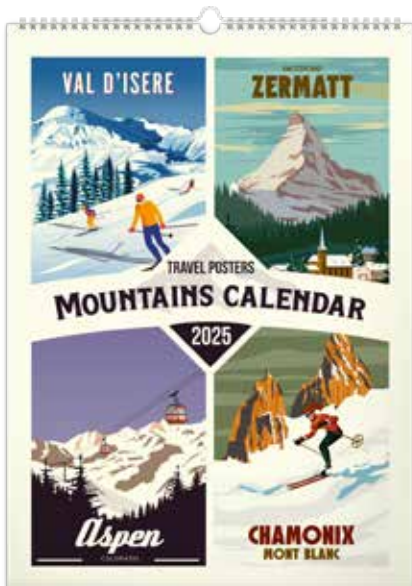

6097-HU

(EN, PL, HU, RU, CZ, SK)

8 595689 336332

TATTOO

FALINAPTÁRAK

TRAVEL POSTERS – MOUNTAINS

Méret	33 × 46 cm
Papír	150 g/m ²
Naptár	nemzetközi / 14 lap
Kivétel	ikerspirállal
Csomagolás	egyenként polipropilén tasakban