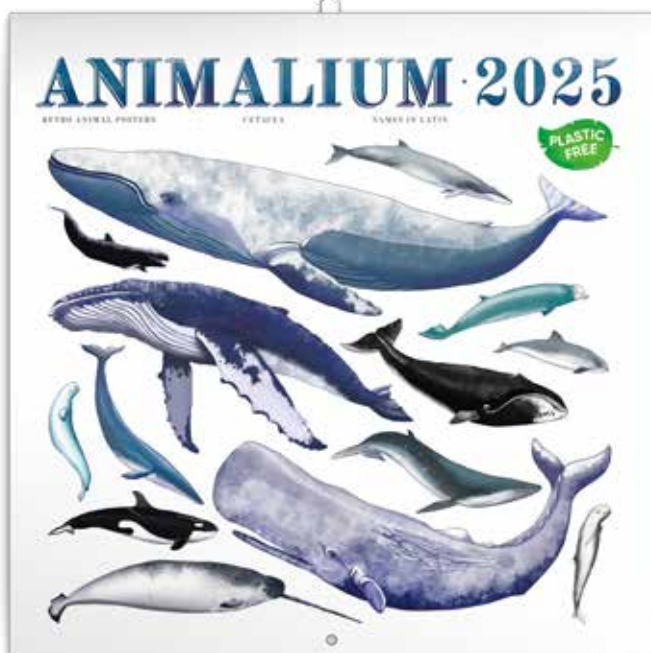

BIRDS IN MŰVÉSZET

Méret	30 × 30 cm / nyitva 30 × 60 cm
Papír	borító 250 g/m² – belső oldalak 135 g/m²
Naptár	8 nyelv / 16 hónapos naptár / 14 lap
Kivitel	tűzött, omega kapocccsal
Csomagolás	egyenként papírtasakban

6097-BI

(CZ, SK, HU, PL, RU, EN, DE, ES)

8 595689 338206

NEW