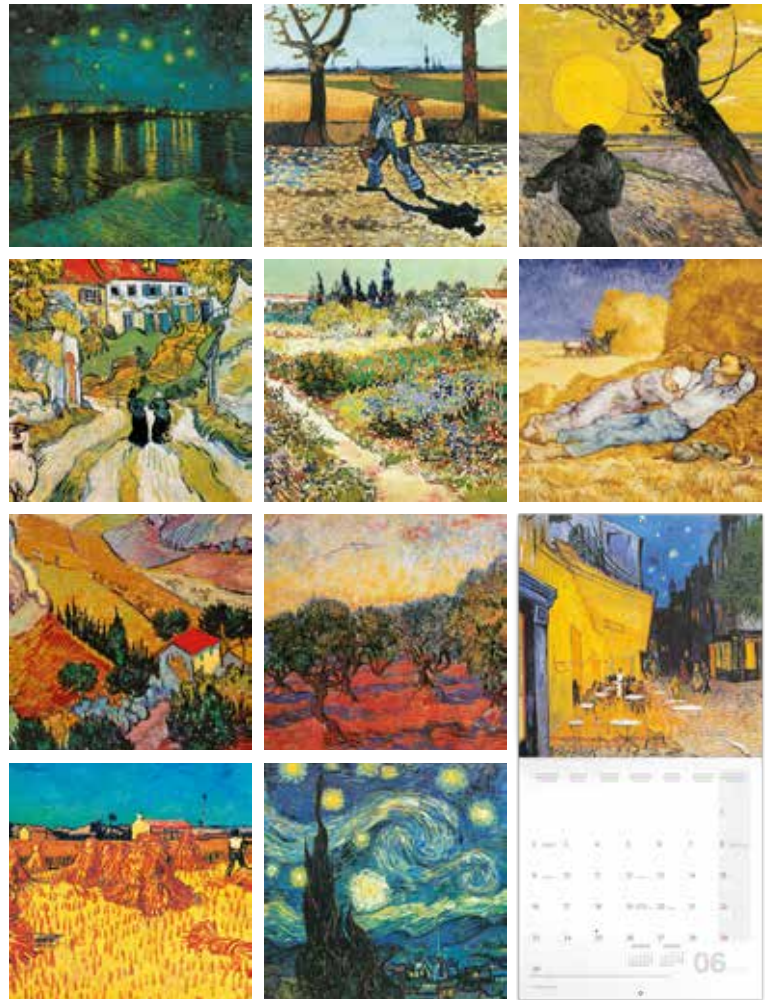

VINCENT VAN GOGH

Méret	30 × 30 cm / nyitva 30 × 60 cm
Papír	borító 250 g/m² – belső oldalak 135 g/m²
Naptár	6 nyelv / 16 hónapos naptár / 14 lap
Kivitel	tűzött, omega kapoccsal
Csomagolás	egyenként zsugorfóliázva

6097-VG

(EN, PL, HU, RU, CZ, SK)

8 595689 336561

© Creative pictures