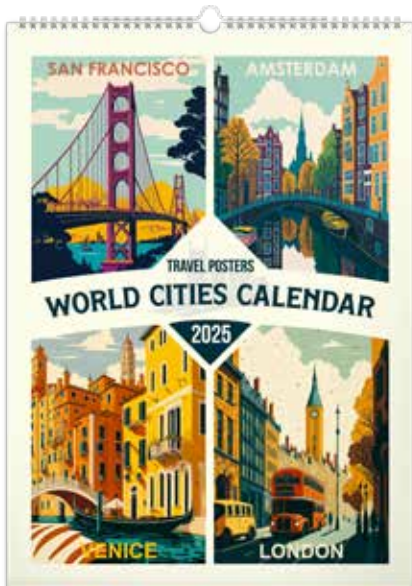

6094-TM

8 595689 343088

NEW