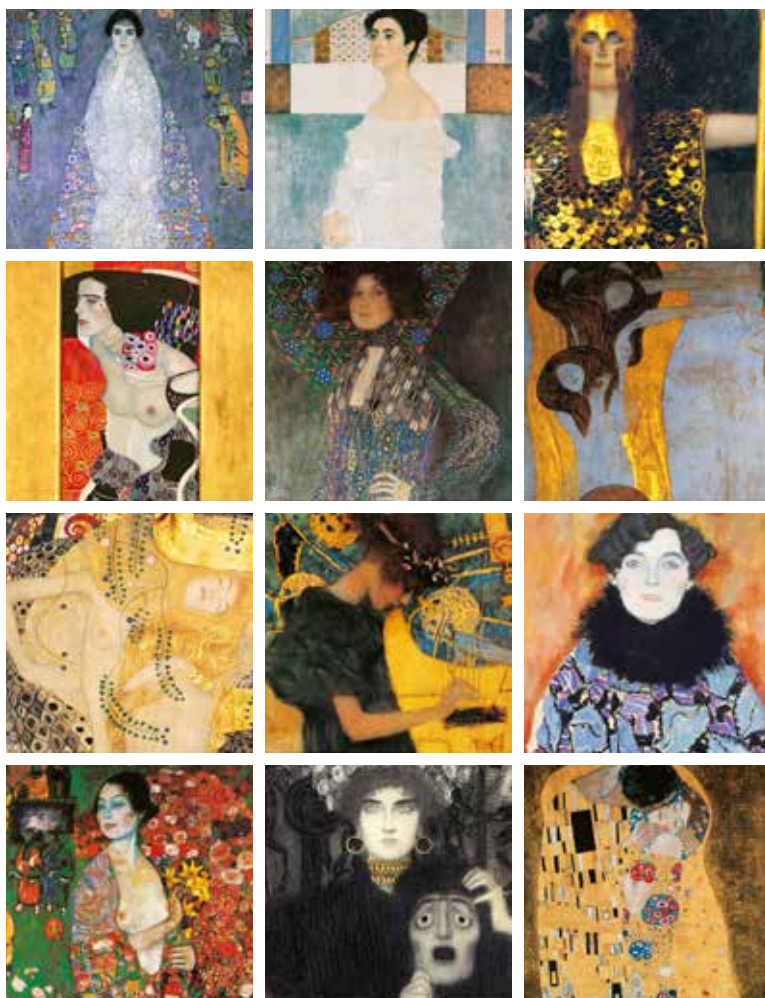

6087-GK

8 595689 336042

AGENDÁK ÉS NOTESZEK

13 × 21 cm

Belív	144 fehér belső oldalak
Papír	80 g/m ²
Naptár	6 nyelven (CZ, SK, HU, PL, EN, DE)
Kivitel	keménytáblás borító mágneszárral

Keménytáblás zsebnaptár mágneszárral. Tartalmaz információs oldalakat, jegyzetoldalakat és egy belső zsebet.