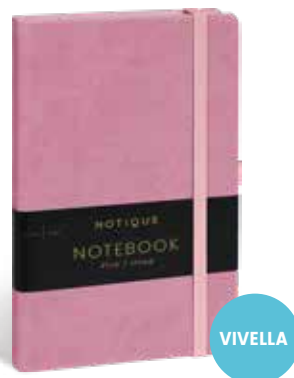

**KÉTFÉLE
BEVONÓANYAG**
Vivella vagy Taggia

PINK

A-33207

Vonalas

8 595689 332075

A-33198

Pontozott

8 595689 331986