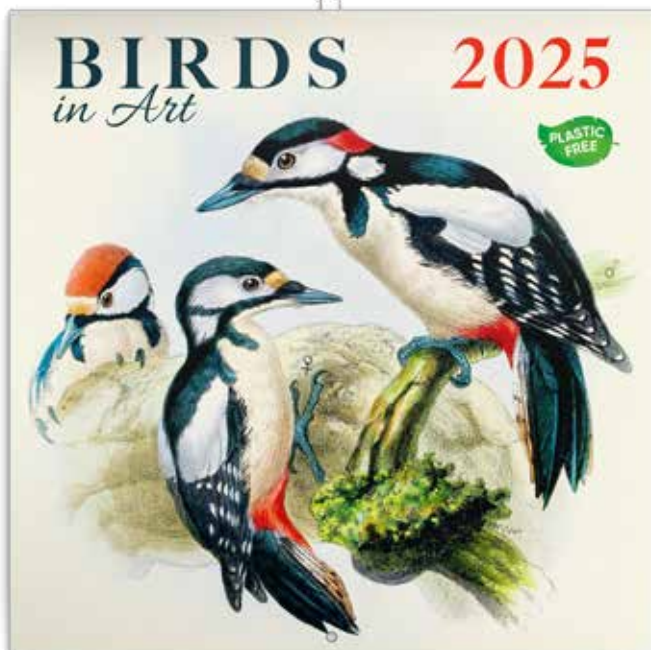

BIRDS IN MŰVÉSZET

Méret	30 × 30 cm / nyitva 30 × 60 cm
Papír	borító 250 g/m² – belső oldalak 135 g/m²
Naptár	8 nyelv / 16 hónapos naptár / 14 lap
Kivitel	tűzött, omega kapocccsal
Csomagolás	egyenként papírtasakban

6097-BI

(CZ, SK, HU, PL, RU, EN, DE, ES)

8 595689 338206

NEW

ANIMALIUM

Méret	30 × 30 cm / nyitva 30 × 60 cm
Papír	borító 250 g/m² – belső oldalak 135 g/m²
Naptár	8 nyelv / 16 hónapos naptár / 14 lap
Kivitel	tűzött, omega kapocccsal
Csomagolás	egyenként papírtasakban

6097-AN

(CZ, SK, HU, PL, RU, EN, DE, ES)

8 595689 338053

NEW

EXCLUSIVE

© Lucie Jenčíková, 2024