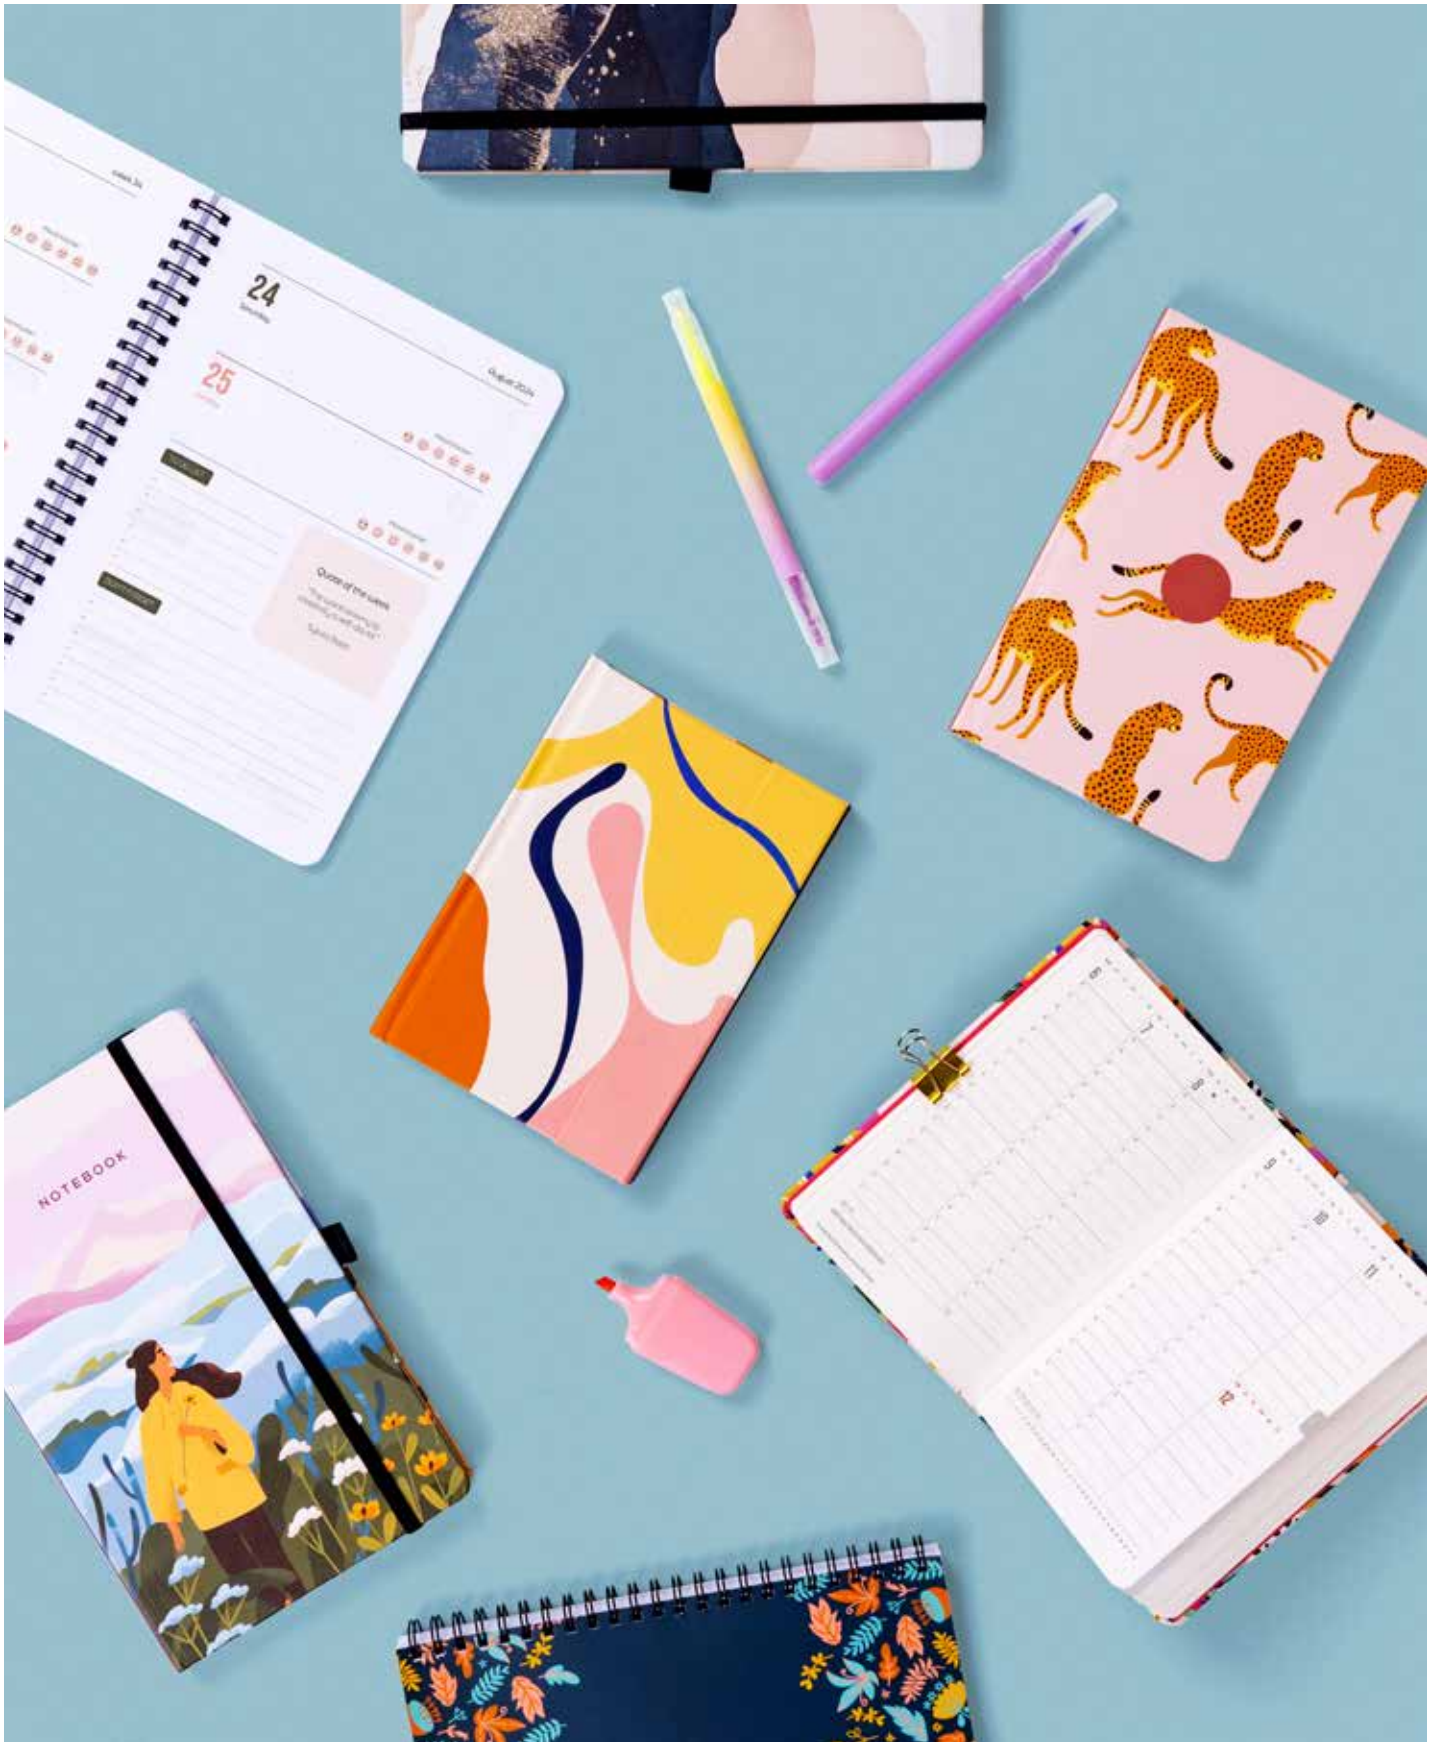

AGENDÁK ÉS NOTESZEK