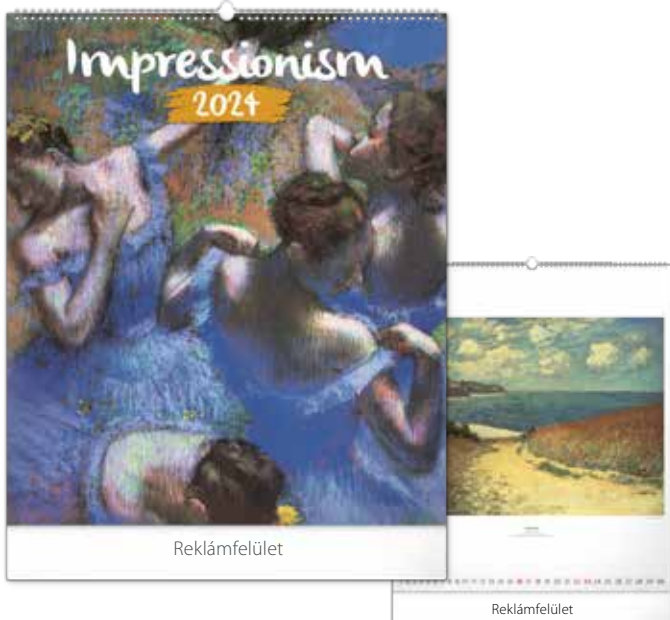

Reklámfelület

Reklámfelület

IMPRESSIONISM

Méret	48 × 56 cm
Papír	170 g/m²
Naptár	nemzetközi / 14 lap
Kivitel	ikerspirállal
Csomagolás	egyenként polipropilén tasakban
Reklámfelület	48 × 6 cm

Termék- és vonalkód: **6095-IM**

8 595689 324568