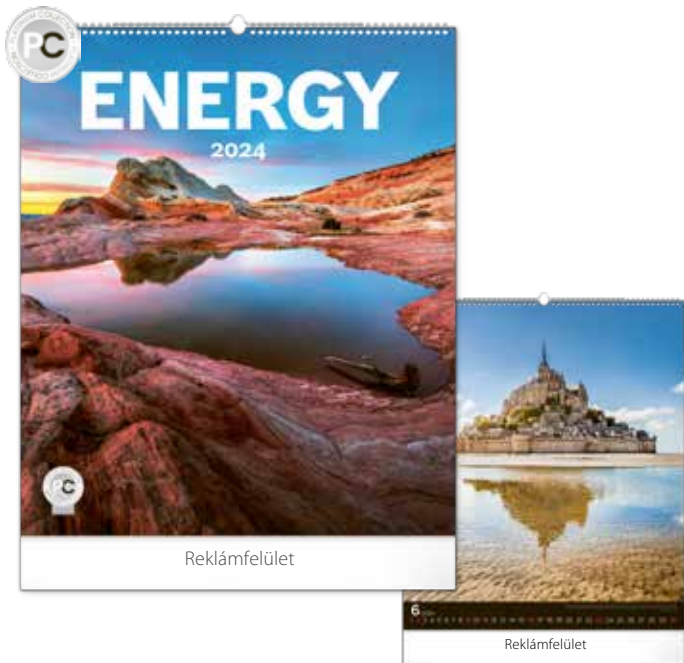

ENERGY

Méret	48 × 56 cm
Papír	170 g/m²
Naptár	nemzetközi / 14 lap
Kivitel	ikerspirállal
Csomagolás	egyenként polipropilén tasakban
Reklámfelület	48 × 6 cm

Termék- és vonalkód: **6095-EN**