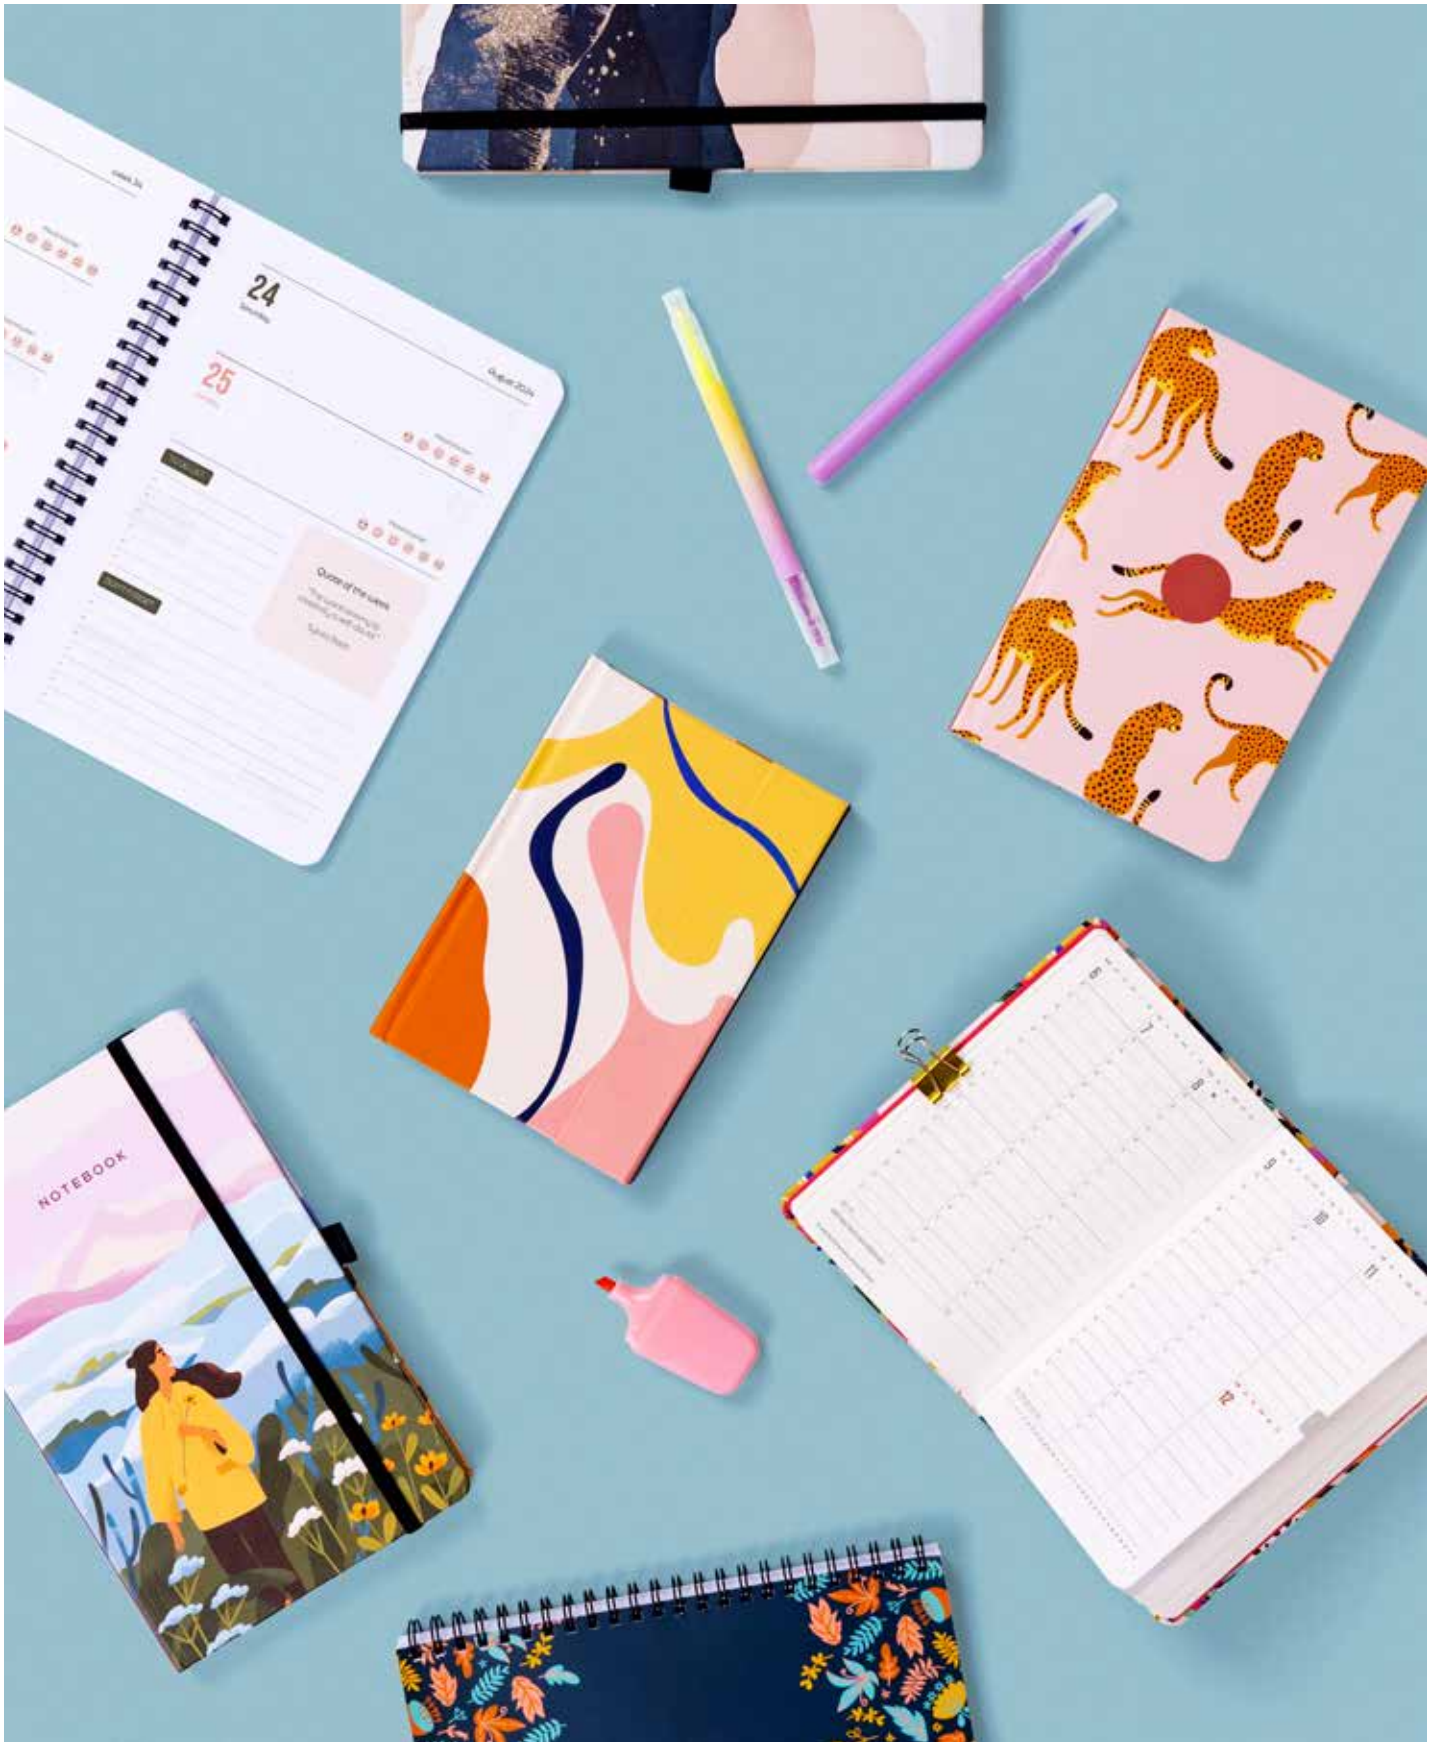

Termék- és vonalkód: **6092-SL**

8 595689 324612

AGENDÁK ÉS NOTESZEK

**ERŐS, RUGALMAS
GUMISZALAG**
A BIZTOS ZÁRÓDÁSHOZ

KEMÉNY TÁBLA
LEKEREKÍTETT SAROKKAL

TOLLTARTÓ
HOGY KÉZNÉL LEGYEN

BELSŐ ZSEB
MINDEN APRÓ TÁRGYHOZ,
NÉVJEGYKÁRTYÁHOZ,
NYUGTÁHOZ ÉS APRÓ DOLGOKHOZ