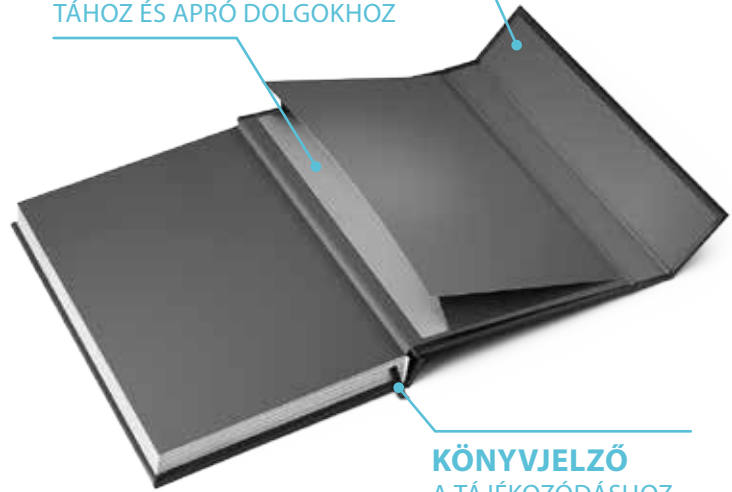

8 595689 327040

JUNGLE

5812-JU

8 595689 326944

SPECIÁLIS MÁGNESES ZÁRÓFÜL

BELSŐ ZSEB
MINDEN APRÓ TÁRGYHOZ,
NÉVJEGYKÁRTYÁHOZ, NYUG-
TÁHOZ ÉS APRÓ DOLGOKHOZ

KÖNYVJELZŐ
A TÁJÉKOZÓDÁSHOZ

11 × 16 cm