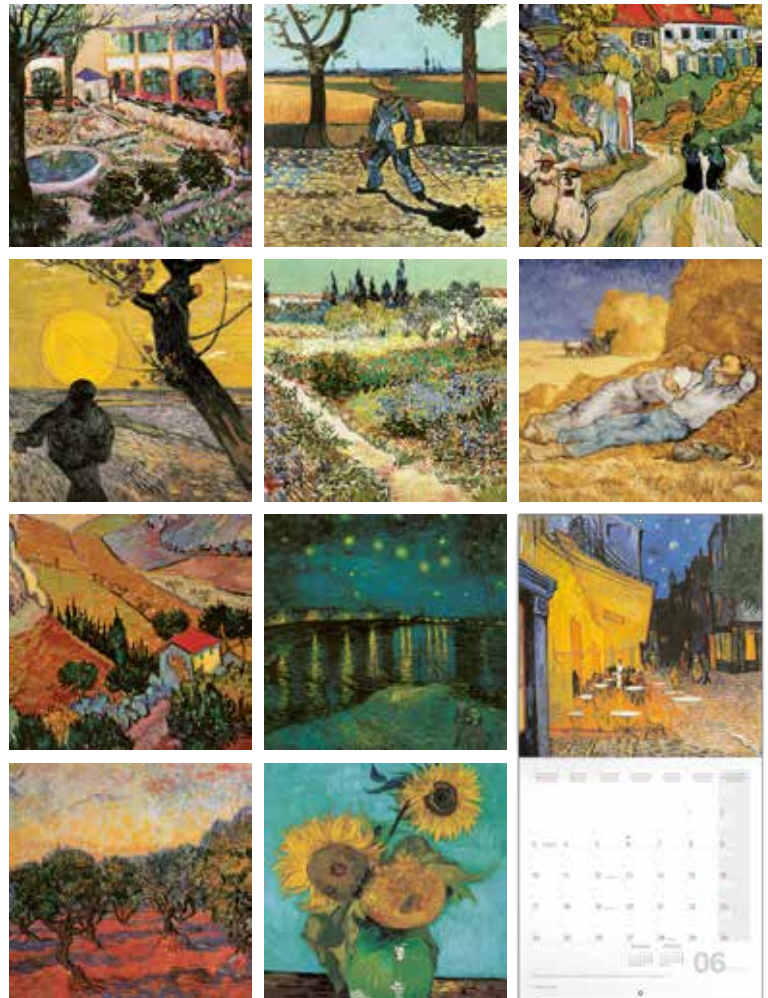

ALPHONSE MUCHA

Méret 30 × 30 cm / nyitva 30 × 60 cm

Papír borító 250 g/m² – belső oldalak 135 g/m²

Naptár 6 nyelv / 16 hónapos naptár / 14 lap

Kivitel tűzött, omega kapoccsal

Csomagolás egyenként zsugorfóliázva

Termék- és vonalkód: **6097-AM**
(EN, PL, HU, RU, CZ, SK)

8 595689 325107