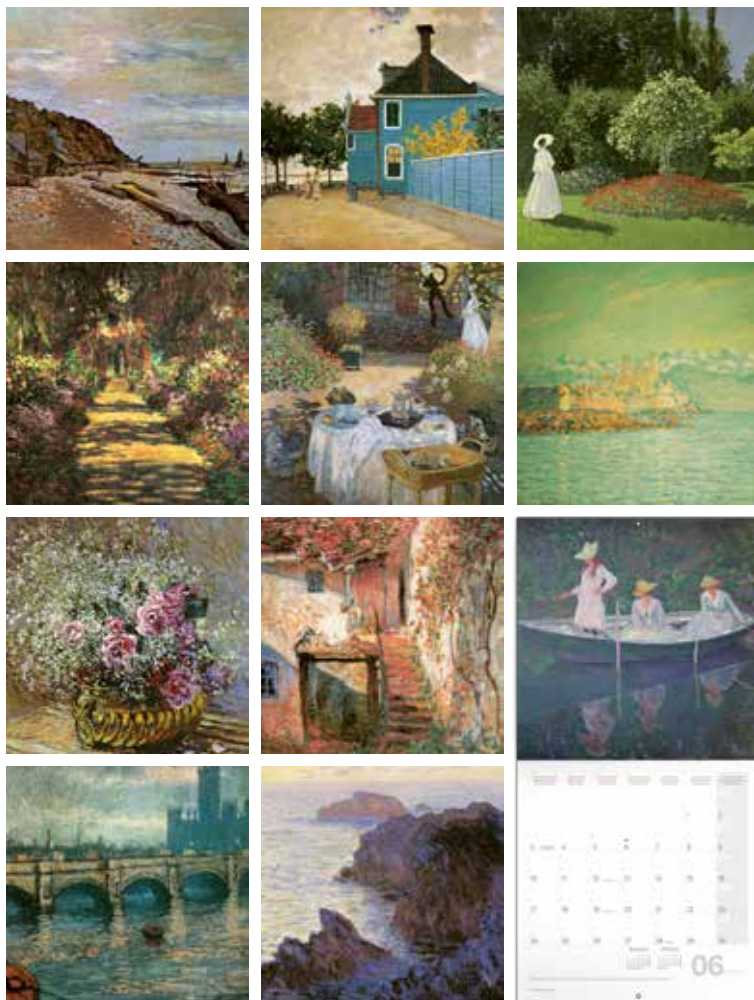

Termék- és vonalkód: **6097-CM**
(EN, PL, HU, RU, CZ, SK)

8 595689 325060

**VINCENT VAN GOGH**

Méret 30 × 30 cm / nyitva 30 × 60 cm

Papír borító 250 g/m² – belső oldalak 135 g/m²

Naptár 6 nyelv / 16 hónapos naptár / 14 lap