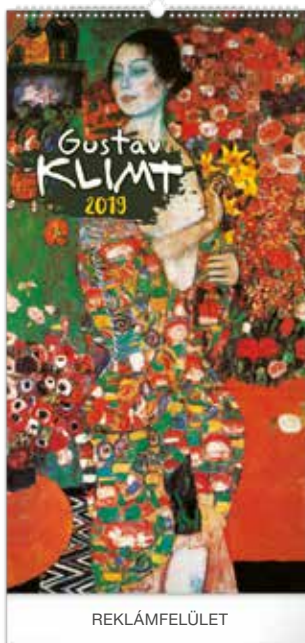

Termék- és vonalkód: 6095-AM

8 595054 256609

REKLÁMFELÜLET

REKLÁMFELÜLET

GUSTAV KLIMT

MÉRET:	33 × 64 cm
PAPÍR:	borító 150 g/m ² munken – belső oldalak 115 g/m ² munken
NAPTÁR:	nemzetközi / 14 lap
KIVITEL:	ikerspirál
CSOMAGOLÁS:	egyenként PP-tasakban
REKLÁMFELÜLET:	33 × 6 cm