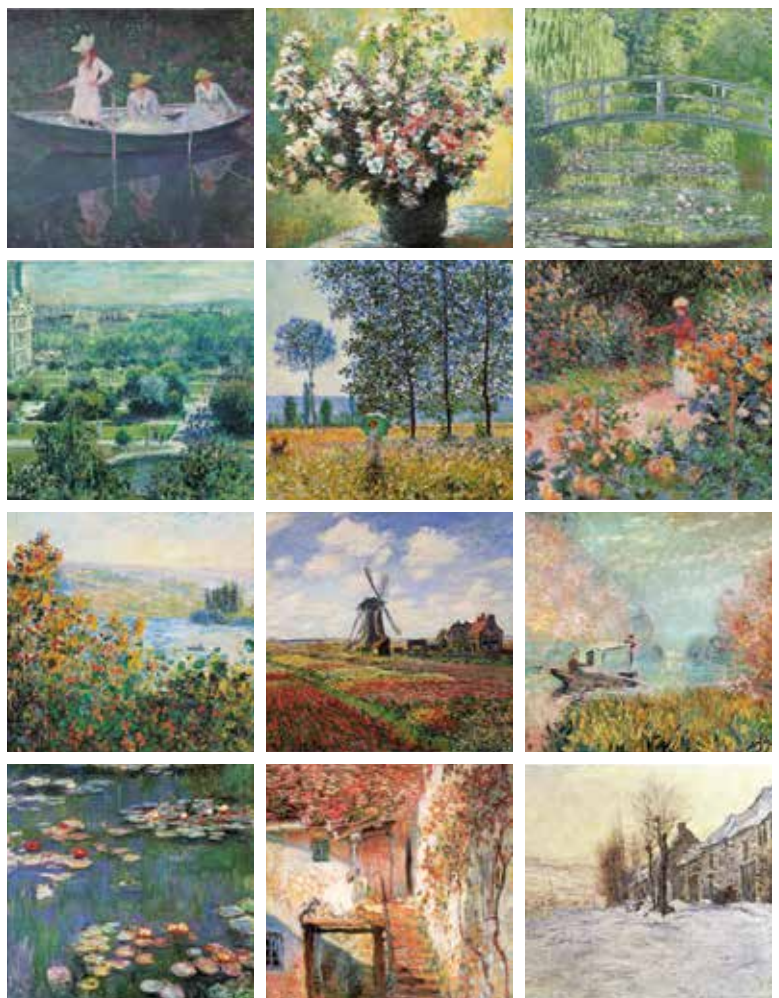

CSOMAGOLÁS: egyenként PP-tasakban

REKLÁMFELÜLET: 48 x 6 cm

Termék- és vonalkód: 6095-CM

NAIVE ART

KONSTANTIN RODKO

MÉRET:	48 × 33 cm
PAPÍR:	150 g/m ²
NAPTÁR:	nemzetközi / 14 lap
KIVITEL:	ikerspirál
CSOMAGOLÁS:	egyenként PP-tasakban
REKLÁMFELÜLET:	48 × 6 cm