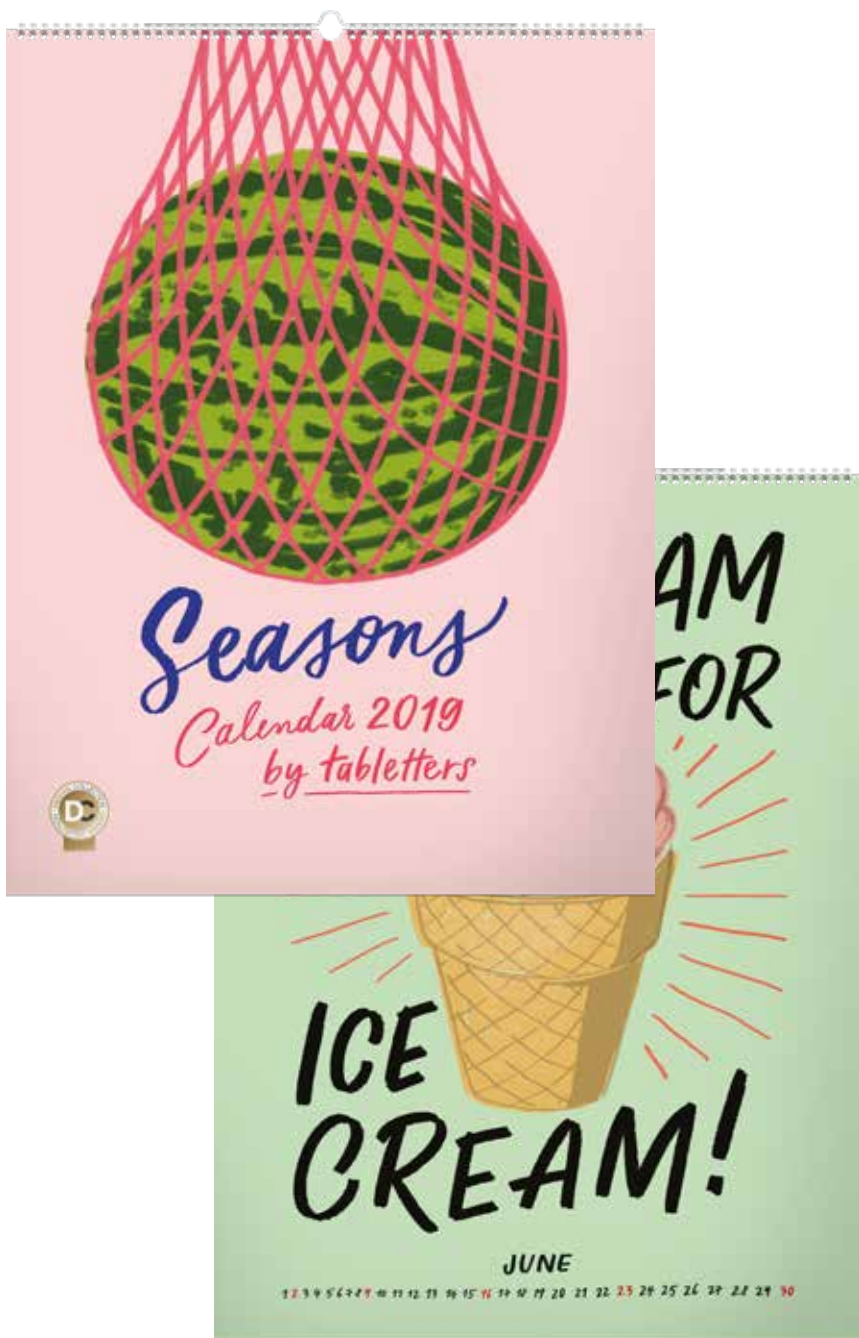

SEASONS BY TABLETTERS

KAROLÍNA STRYKOVÁ & NIKOLA MALENOVÁ

MÉRET:	48 x 64 cm
PAPÍR:	borító 250 g/m ² munken – belső oldalak 170 g/m ² munken
NAPTÁR:	nemzetközi / 14 lap
KIVITEL:	ikerspirál
CSOMAGOLÁS:	egyenként PP-tasakban
REKLÁMFELÜLET:	48 x 6 cm