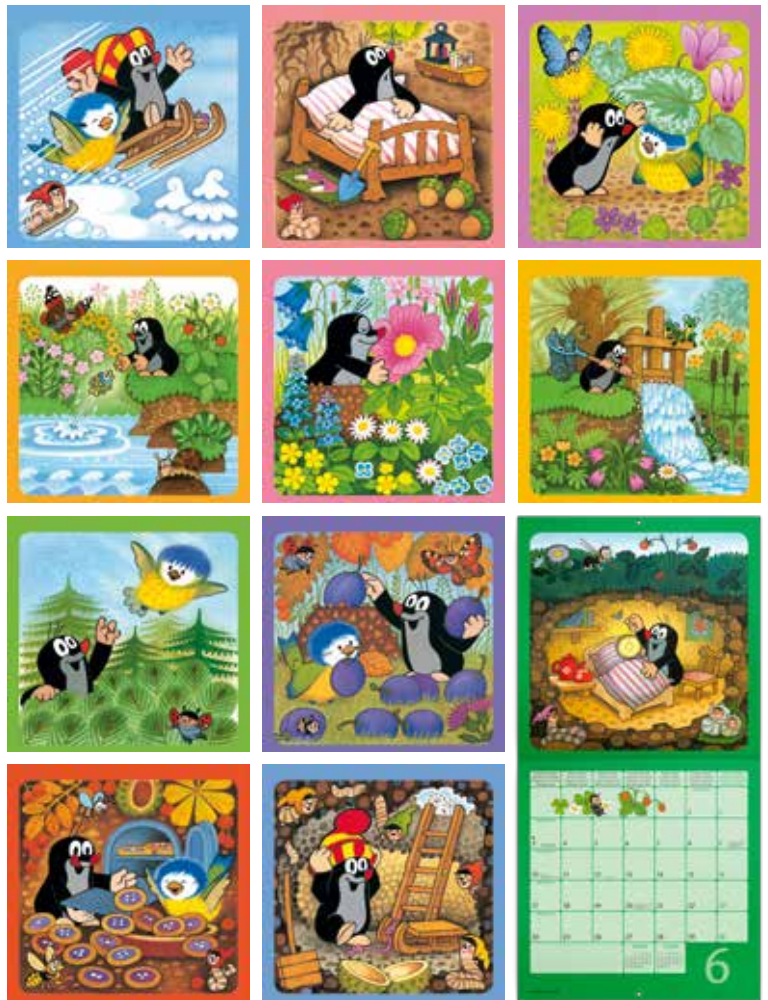

THE LITTLE MOLE

MÉRET: 30 × 30 cm / kinyitva 30 × 60 cm
PAPÍR: borító 250 g/m² – belső oldalak 135 g/m²
NAPTÁRAK: 8 nyelv / 16 hónapos / 7 lap
KIVITEL: tűzött, omega kapocsal
CSOMAGOLÁS: egyenként zsugorfóliába

Termék- és vonalkód: 6096-LM
(GB, DE, ES, CZ, SK, HU, PL, RU)

8 595054 257804

EXCLUSIVE

© Zdeněk Miler